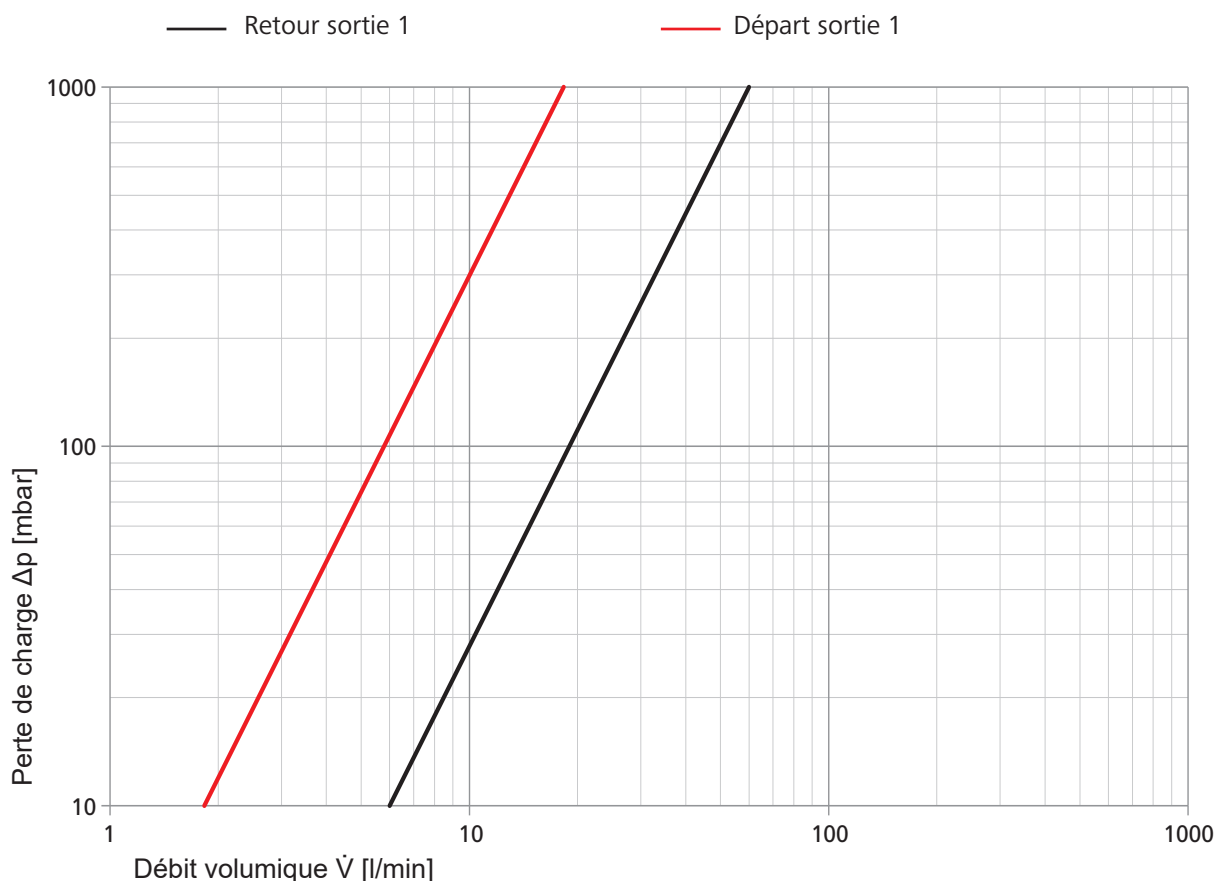

Contrôle du débit

		Affichage débitmètre	Valeur mesurée
Débit	[l/m]	0.5	0.5
		1	1.1
		1.5	1.6
		2	2
		2.5	2.45

Valeurs de perte de charge

		Départ		Retour	
		Sortie 1	Sortie 12	Sortie 1	Sortie 12
Valeur Kvs	[m³/h]	1.1	1.12	3.6	3.84

Diagramme de performance

Informations complémentaires et dernière édition de ce document disponibles sur notre site Web www.nussbaum.ch.

56040