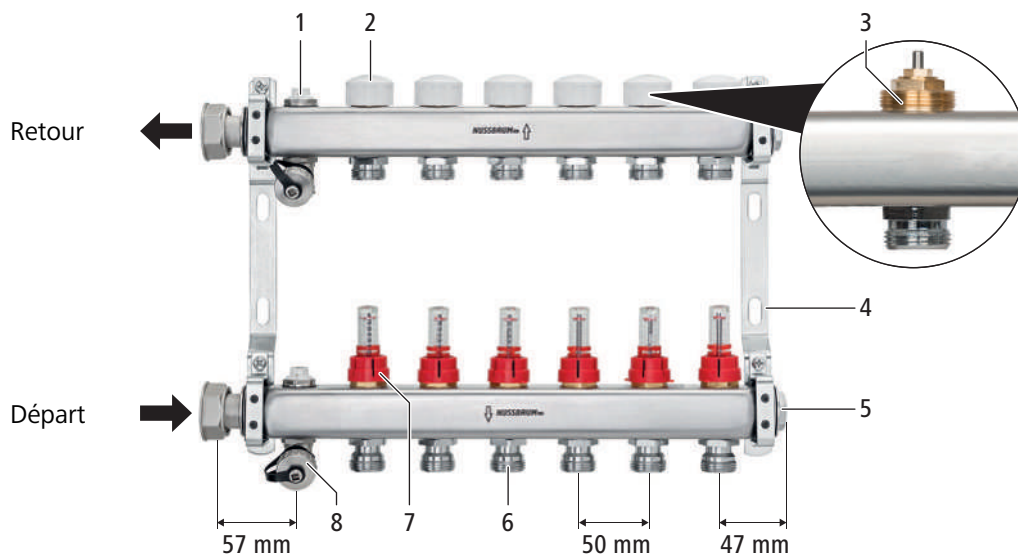

**56040** - Therm-Control-Collecteur de chauffage, pour le chauffage au sol et dalle active

## Structure du produit et matériaux

|   |  |                     |
|---|--|---------------------|
| 1 | Robinet de purge (55400)                         | Laiton nickelé      |
| 2 | Therm-Control-Cape de protection (56056)         | Matière synthétique |
| 3 | Therm-Control-Tête de robinet M 30 x 1.5 (56055) | Laiton              |
| 4 | Therm-Control-Support (56042)                    | Acier galvanisé     |
| 5 | Therm-Control-Bouchon de fermeture (56052)       | Laiton nickelé      |
| 6 | Raccordement pour eurocône 3/4"                  |                     |
| 7 | Therm-Control-Débitmètre (56060)                 | Matière synthétique |
| 8 | Therm-Control-Robinet de rinçage (56063)         | Laiton nickelé      |