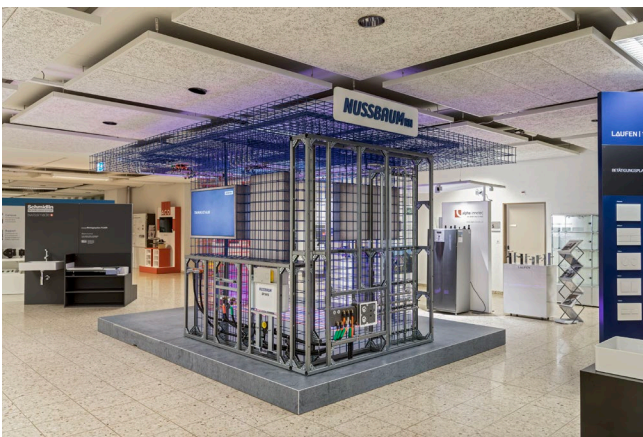

Totaler Durchblick: Die «Wände» aus Armierungsnetzen sorgen für Transparenz und elegante Leichtigkeit. Zudem können so sämtliche Verbindungen zwischen den verschiedenen Nussbaum Systemen nachvollzogen werden.