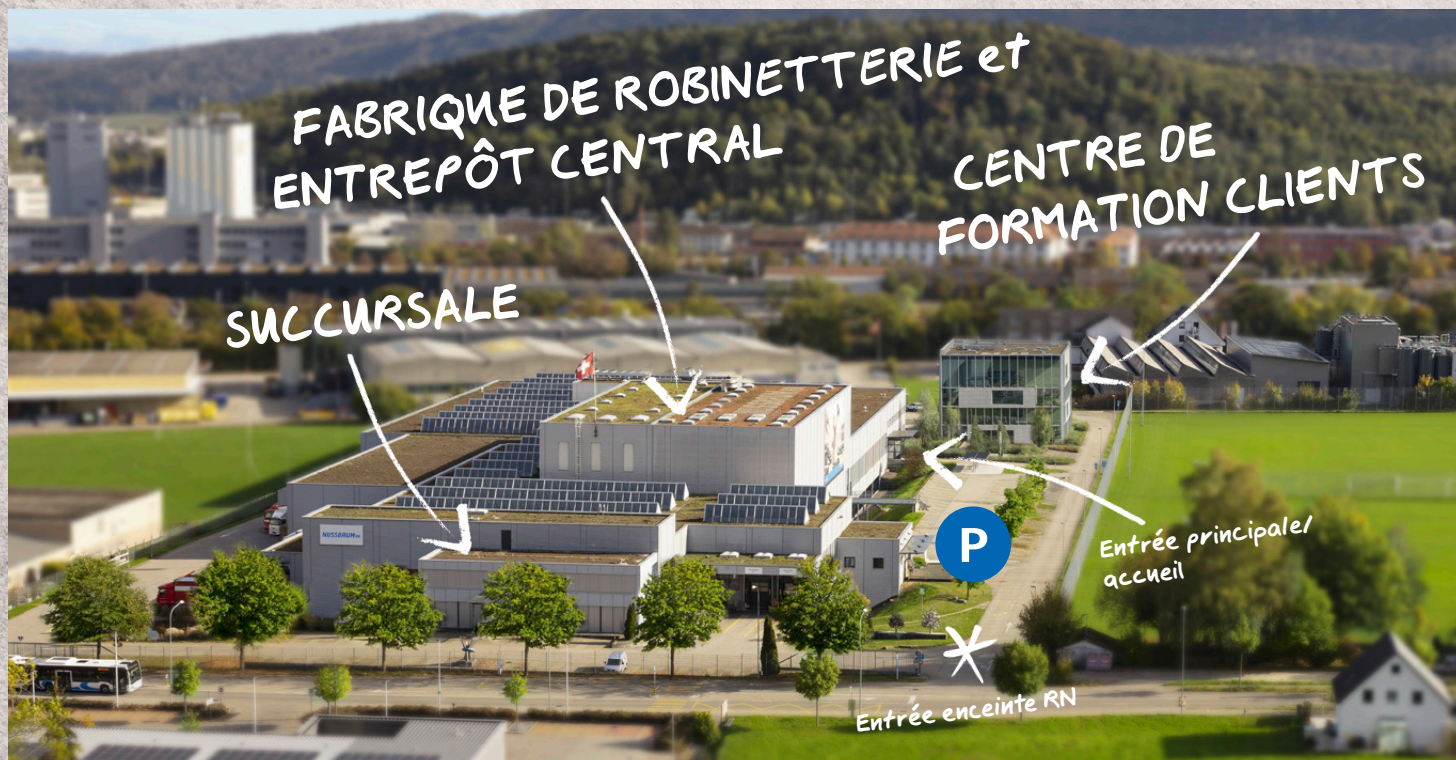

PLAN D'ACCÈS

SITE DE TRIMBACH WINZNAUERSTRASSE

Adresse pour navigateur:

- FABRIQUE DE ROBINETTERIE
- ENTREPÔT CENTRAL
- SUCCESSALE
- CENTRE DE FORMATION CLIENTS

Winznauerstrasse 106, 4632 Trimbach

Avec les transports en commun:

À partir de la gare d'Olten, ligne bus 507,
arrêt Grossfeld

NUSSBAUM_{RN}

Fabricant de robinetterie et systèmes de technique sanitaire et chauffage
ISO 9001/14001/45001

Bâle, Berne, Bienne, Brigue, Buchs, Carouge, Crissier, Giubiasco, Givisiez, Gwatt-Thun,
Kriens, Sion, Steinhausen/Zoug, St-Gall, Trimbach, Winterthur, Zurich