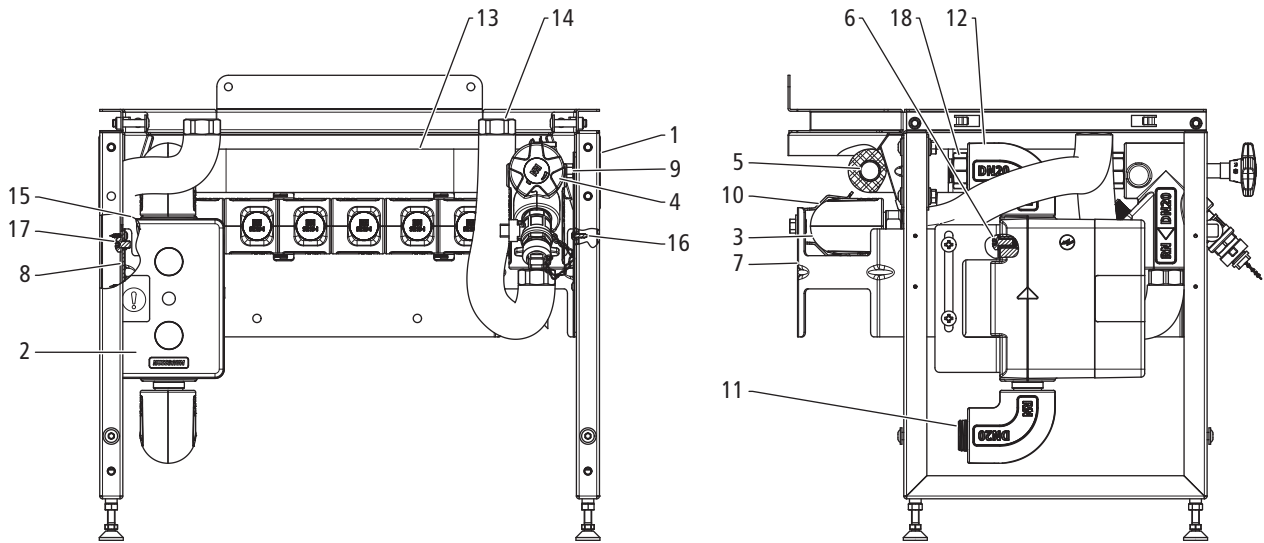

## Structure du produit et matériaux

Fig. 1: Garniture de robinetterie, 68080.22

1	Soubassement	Divers
2	Boîtier robinetterie UP	Divers
3	Distributeur d'eau froide	Divers
4	Distributeur d'eau chaude	Divers
5	Groupe de sûreté	Divers
6	Tuyau cintré	Acier inoxydable 1.4401
7	Raccord OP22 SK20	Divers
8	Supports pour robinetterie	DX51D
9	Equerre de support	DX51D
10	Collier	Divers
11	Clip de maintien	Divers
12	Coudes	Divers
13	Boîtier isolant	EPP 60 g/l
14	Tuyau Armaflex	Mousse élastomère FEF
15	Tuyau Armaflex	Mousse élastomère FEF
16	Tuyau flexible	Divers
17	Tuyau flexible	Divers
18	Vis ISO 7045 M8 × 10 mm	Acier 4.8
19	Vis ISO 7045 M8 × 16 mm	Acier 4.8
20	Vis à six pans creux Ø 4.2 × 16 mm	Acier inoxydable

Fig. 2: Garniture de robinetterie, 68080.24

1	Soubassement	Divers
2	Boîtier robinetterie UP	Divers
3	Distributeur d'eau chaude	Divers
4	Groupe de sûreté	Divers
5	Tuyau cintré	Acier inoxydable 1.4401
6	Raccord OP22 SK20	Divers
7	Supports pour robinetterie	DX51D
8	Equerre de support	DX51D
9	Collier	Divers
10	Clip de maintien	Divers
11	Coudes	Divers
12	Boîtier isolant	EPP 60 g/l
13	Tuyau Armaflex	Mousse élastomère FEF
14	Tuyau flexible	Divers
15	Tuyau flexible	Divers
16	Vis à six pans creux Ø4.2 × 16 mm	Acier 4.8
17	Vis ISO 7045 M8 × 10 mm	Acier 4.8
18	Vis ISO 7045 M8 × 16 mm	Acier inoxydable

## Description du produit

La garniture de robinetterie élargit la fonctionnalité du chauffe-eau pompe à chaleur Aquapro-Ecotherma Nussbaum par une distribution intégrée dans les étages.

Produit	Description
68080.22	La garniture de robinetterie 68080.22 est équipée de distributeurs pour l'eau froide et l'eau chaude, du groupe de sûreté et du boîtier robinetterie à montage caché 70101. Deux sondes de température 68082 peuvent être montées à l'intérieur.
68080.24	La garniture de robinetterie 68080.24 est équipée d'un distributeur pour l'eau chaude, du groupe de sûreté et du boîtier robinetterie à montage caché 70101. Une sonde de température 68082 peut être montée à l'intérieur.