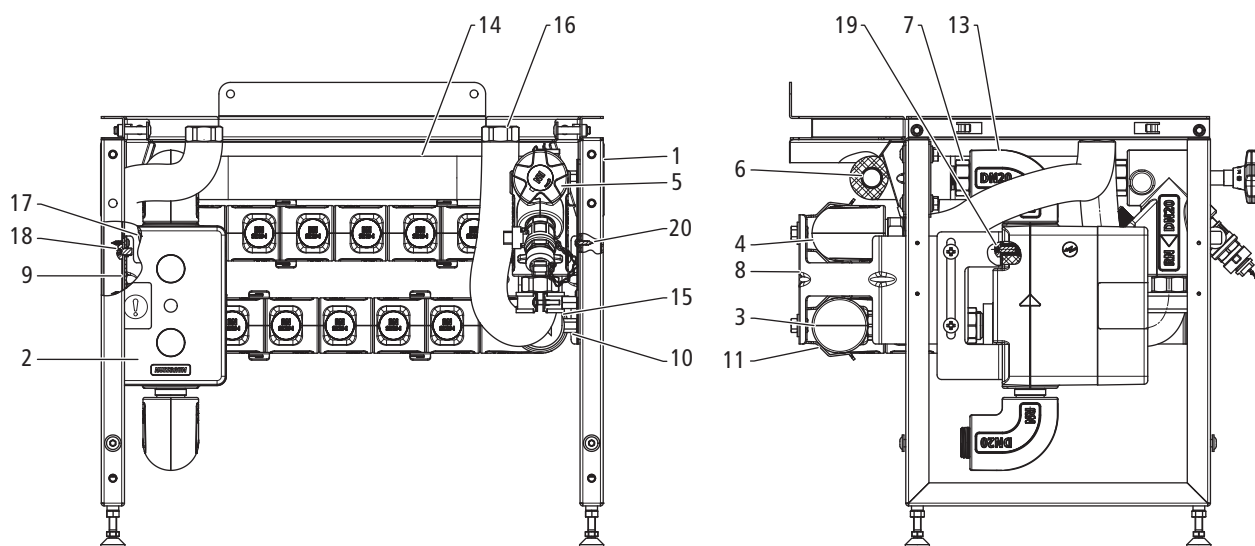

## Structure du produit et matériaux

Fig. 1: Garniture de robinetterie, 68080.22

1	Soubassement	Divers
2	Boîtier robinetterie UP	Divers
3	Distributeur d'eau froide	Divers
4	Distributeur d'eau chaude	Divers
5	Groupe de sûreté	Divers
6	Tuyau cintré	Acier inoxydable 1.4401
7	Raccord OP22 SK20	Divers
8	Supports pour robinetterie	DX51D
9	Equerre de support	DX51D
10	Collier	Divers
11	Clip de maintien	Divers
12	Coudes	Divers
13	Boîtier isolant	EPP 60 g/l
14	Tuyau Armaflex	Mousse élastomère FEF
15	Tuyau Armaflex	Mousse élastomère FEF
16	Tuyau flexible	Divers
17	Tuyau flexible	Divers
18	Vis ISO 7045 M8 × 10 mm	Acier 4.8
19	Vis ISO 7045 M8 × 16 mm	Acier 4.8
20	Vis à six pans creux Ø 4.2 × 16 mm	Acier inoxydable

Fig. 2: Garniture de robinetterie, 68080.24

1	Soubassement	Divers
2	Boîtier robinetterie UP	Divers
3	Distributeur d'eau chaude	Divers
4	Groupe de sûreté	Divers
5	Tuyau cintré	Acier inoxydable 1.4401
6	Raccord OP22 SK20	Divers
7	Supports pour robinetterie	DX51D
8	Equerre de support	DX51D
9	Collier	Divers
10	Clip de maintien	Divers
11	Coudes	Divers
12	Boîtier isolant	EPP 60 g/l
13	Tuyau Armaflex	Mousse élastomère FEF
14	Tuyau flexible	Divers
15	Tuyau flexible	Divers
16	Vis à six pans creux Ø4.2 × 16 mm	Acier 4.8
17	Vis ISO 7045 M8 × 10 mm	Acier 4.8
18	Vis ISO 7045 M8 × 16 mm	Acier inoxydable

## Description du produit

La garniture de robinetterie élargit la fonctionnalité du chauffe-eau pompe à chaleur Aquapro-Ecotherma Nussbaum par une distribution intégrée dans les étages.

Produit	Description
68080.22	La garniture de robinetterie 68080.22 est équipée de distributeurs pour l'eau froide et l'eau chaude, du groupe de sûreté et du boîtier robinetterie à montage caché 70101. Deux sondes de température 68082 peuvent être montées à l'intérieur.
68080.24	La garniture de robinetterie 68080.24 est équipée d'un distributeur pour l'eau chaude, du groupe de sûreté et du boîtier robinetterie à montage caché 70101. Une sonde de température 68082 peut être montée à l'intérieur.