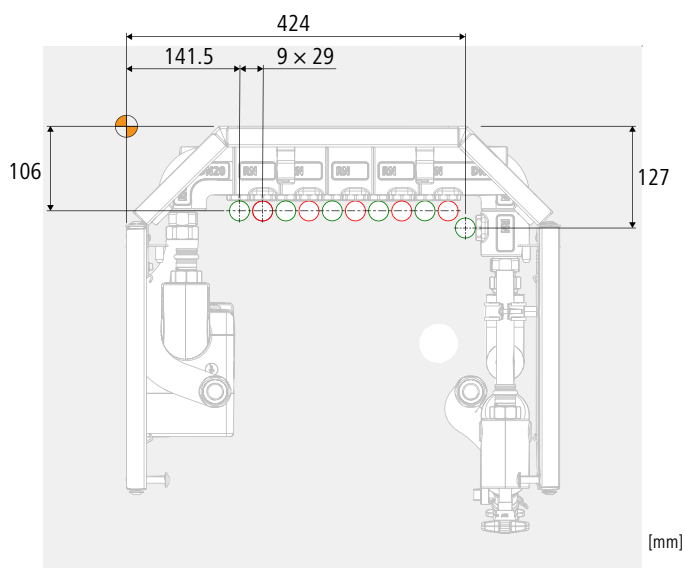

## Dimensions des raccords de tuyau

Fig. 3: Bleu: Accouplement rapide alimentation eau froide DN20; vert/rouge: Conduites de distribution PWC/PWH pièces intermédiaires enfichables DN20; gris: Tubulure d'écoulement

Schéma de pose partie inférieure de l'armoire

Fig. 4: Schéma de pose des conduites de distribution dans la partie inférieure de l'armoire