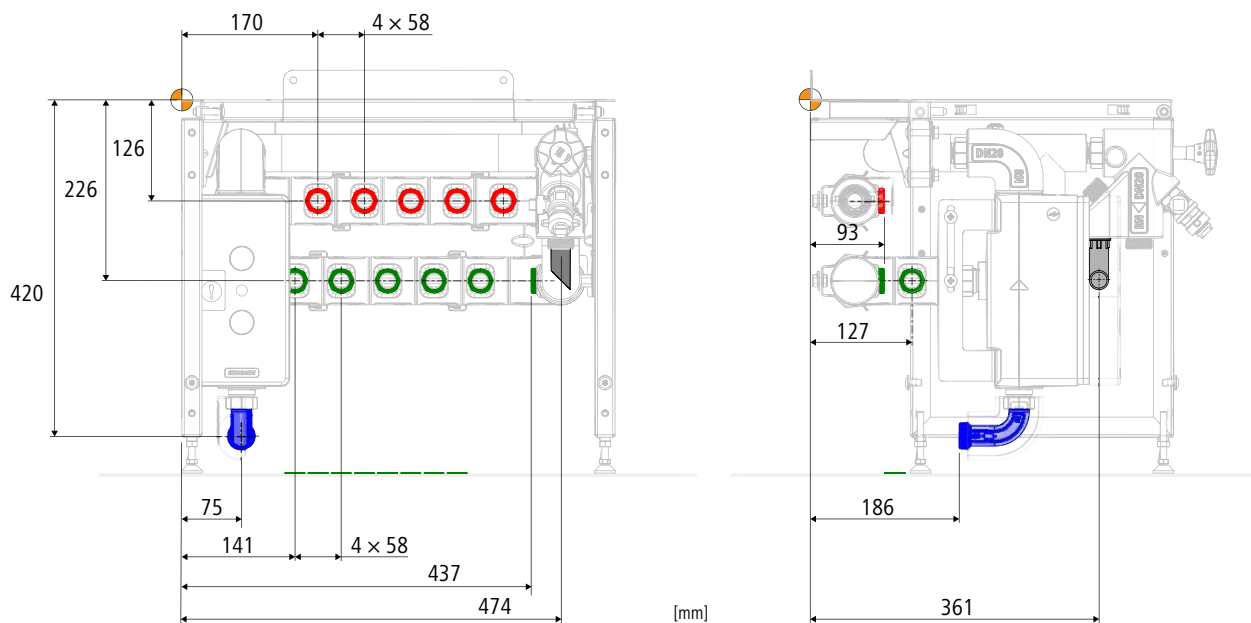

## Dimensions des raccords de tuyau

Fig. 3: Bleu: Accouplement rapide alimentation eau froide DN20; vert/rouge: Conduites de distribution PWC/PWH pièces intermédiaires enfichables DN20; gris: Tubulure d'écoulement

Schéma de pose partie inférieure de l'armoire

Fig. 4: Schéma de pose des conduites de distribution dans la partie inférieure de l'armoire