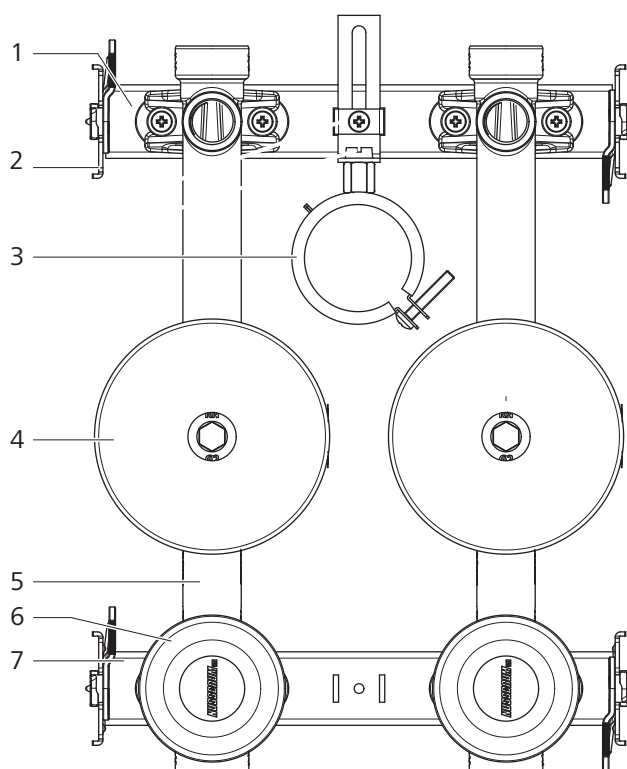

67123 - Module GIS, avec set de montage robinet à montage caché 67115

Structure du produit et matériaux

1	Optivis-Tec-Rail de fixation (71220)	Acier galvanisé
2	Adaptateur Geberit GIS avec fermeture rapide	Matière synthétique
3	Support pour tuyau d'écoulement (85068)	acier, matière synthétique
4	Douille de protection (67018)	Matière synthétique
5	Set de montage robinet à montage caché 2 × (67115)	Bronze CC246E
6	Rosace (23091)	Matière synthétique chromée
7	Optivis-Tec-Rail de fixation (71220)	Acier galvanisé

Caractéristiques techniques

Fluide		Eau
Température fluide max.	[°C]	90
Pression nominale		PN 10
Accessoires		<ul style="list-style-type: none"> • Rosace et cylindre (67017) • Rosace borgne (67019)

Remarques relatives à l'utilisation

Pour l'utilisation du produit, il convient de tenir compte des conditions et remarques suivantes:

- Les dispositions de la directive W3 de la SVGW s'appliquent.
- Le compteur d'eau ne doit pas être monté la tête en bas car dans ce cas, le dispositif n'est pas sollicité de façon homogène.
- Le bouchon de fermeture en matière synthétique en place peut servir à l'essai de pression; il n'est toutefois **pas conçu pour un usage permanent**.
- Pour un usage permanent, le bouchon de fermeture en matière synthétique doit être remplacé par le bouchon de fermeture 67002 en bronze.
- Pour le montage de compteurs à capsule Koax, on peut utiliser la douille de protection 67018 ou la clé de montage 59027.
- La douille de protection 67018 convient pour des montages encastrés de 37 à 77 mm (axe du tuyau à mur fini).
- Pour les distances de mesure Nussbaum s'appliquent les dispositions de montage suivantes:
 - Essai de type selon MI-001
 - Sensibilité aux parasites U0 / D0 (EN ISO 4064-1)
 - Interface de raccordement type IST G 2" (EN ISO 4064-4)