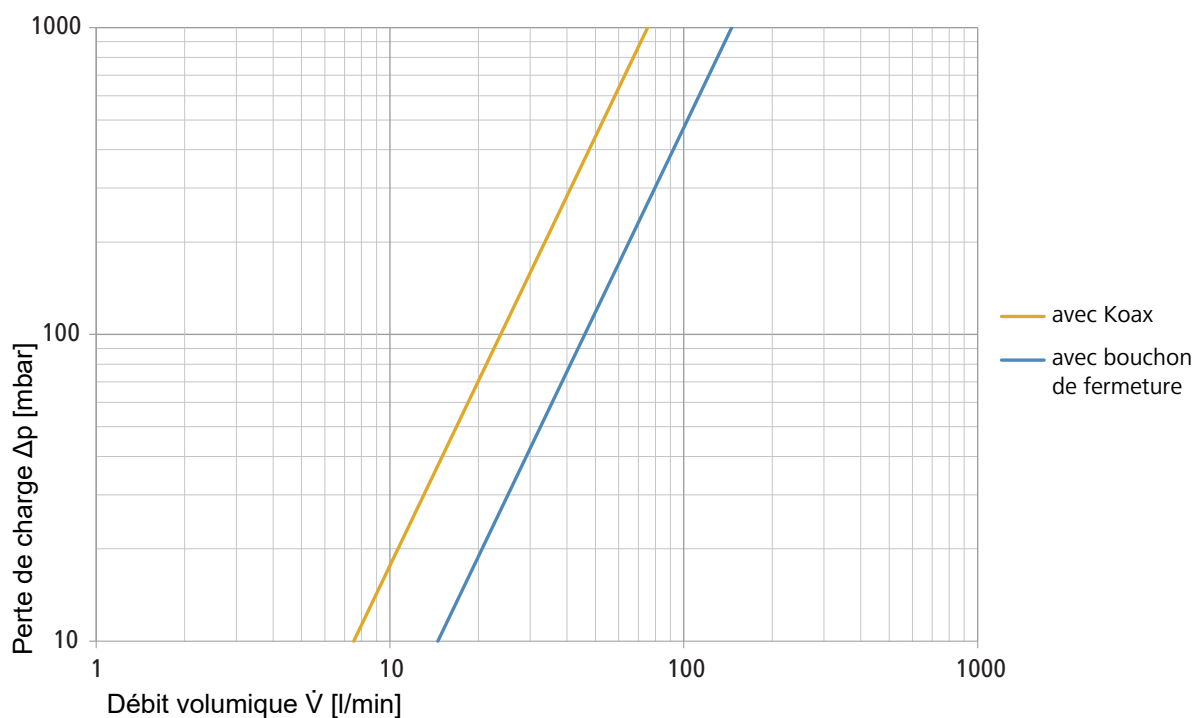

67123 - Module GIS, avec set de montage robinet à montage caché 67115

Structure du produit et matériaux

1	Optivis-Tec-Rail de fixation (71220)	Acier galvanisé
2	Adaptateur Geberit GIS avec fermeture rapide	Matière synthétique
3	Support pour tuyau d'écoulement (85068)	acier, matière synthétique
4	Douille de protection (67018)	Matière synthétique
5	Set de montage robinet à montage caché 2 × (67115)	Bronze CC246E
6	Rosace (23091)	Matière synthétique chromée
7	Optivis-Tec-Rail de fixation (71220)	Acier galvanisé

Caractéristiques techniques

Fluide		Eau
Température fluide max.	[°C]	90
Pression nominale		PN 10
Accessoires		<ul style="list-style-type: none"> • Rosace et cylindre (67017) • Rosace borgne (67019)

Remarques relatives à l'utilisation

Valeurs de perte de charge

		avec Koax	avec bouchon de fermeture
Valeur Kvs	[m ³ /h]	4.5	8.7
Valeur ζ	[Zéta]	12.5	3.4

Diagramme de performance

Informations complémentaires et dernière édition de ce document disponibles sur notre site Web www.nussbaum.ch.