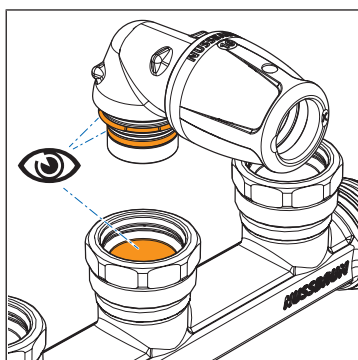

- 84255** - Collegamento a innesto diritto, per Optiflex-Flowpress, per tubi da 1 LU
- 84255** - Collegamento a innesto diritto, per Optiflex-Flowpress
- 84256** - Collegamento a innesto a gomito, per Optiflex-Flowpress, per tubi da 1 LU
- 84256** - Collegamento a innesto a gomito, per Optiflex-Flowpress
- 85155** - Collegamento a innesto diritto, per Optiflex-Profix
- 85156** - Collegamento a innesto a gomito, per Optiflex-Profix
- 86104** - Collegamento a innesto diritto, con filetto maschio
- 86105** - Collegamento a innesto a gomito, con filetto maschio
- 86106** - Collegamento a innesto diritto, per MF½, con filetto maschio
- 86107** - Collegamento a innesto a gomito, per MF½, con filetto maschio
- 86120** - Tappo di chiusura a innesto, per distributore Optiflex
- 86121** - Collegamento di sicurezza, per stacco distributore

## 1 Montaggio

### 1.1 Realizzazione del collegamento con collegamento a innesto

1. Effettuare un controllo visivo delle superfici, dell'O-ring e dell'anello a scatto. La superficie interna dell'uscita collettore deve essere pulita e priva di depositi.