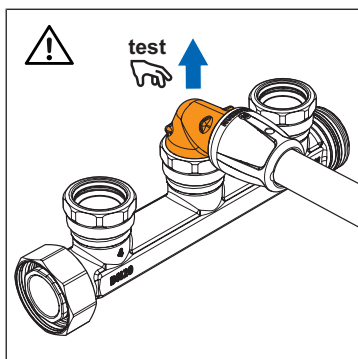

### 1.1 Realizzazione del collegamento con collegamento a innesto

1. Effettuare un controllo visivo delle superfici, dell'O-ring e dell'anello a scatto. La superficie interna dell'uscita collettore deve essere pulita e priva di depositi.

2. Inserire il tubo secondo le istruzioni operative del rispettivo sistema.

3. Inserire il collegamento a innesto.

4. Effettuare una prova di trazione.

### 1.2 Rimozione del collegamento a innesto

1. Svitare il collegamento a innesto e il collegamento di sicurezza.

2. Liberare il manicotto speciale sulla chiave poligonale.

3. Avvitare il manicotto speciale al collegamento di sicurezza.