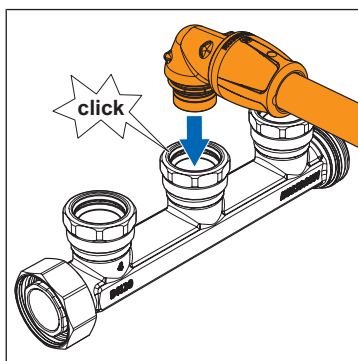

- 84255** - Collegamento a innesto diritto, per Optiflex-Flowpress, per tubi da 1 LU
- 84255** - Collegamento a innesto diritto, per Optiflex-Flowpress
- 84256** - Collegamento a innesto a gomito, per Optiflex-Flowpress, per tubi da 1 LU
- 84256** - Collegamento a innesto a gomito, per Optiflex-Flowpress
- 85155** - Collegamento a innesto diritto, per Optiflex-Profix
- 85156** - Collegamento a innesto a gomito, per Optiflex-Profix
- 86104** - Collegamento a innesto diritto, con filetto maschio
- 86105** - Collegamento a innesto a gomito, con filetto maschio
- 86106** - Collegamento a innesto diritto, per MF½, con filetto maschio
- 86107** - Collegamento a innesto a gomito, per MF½, con filetto maschio
- 86120** - Tappo di chiusura a innesto, per distributore Optiflex
- 86121** - Collegamento di sicurezza, per stacco distributore

## 1 Montaggio

### 1.1 Realizzazione del collegamento con collegamento a innesto

1. Effettuare un controllo visivo delle superfici, dell'O-ring e dell'anello a scatto. La superficie interna dell'uscita collettore deve essere pulita e priva di depositi.

2. Inserire il tubo secondo le istruzioni operative del rispettivo sistema.

3. Inserire il collegamento a innesto.

4. Effettuare una prova di trazione.