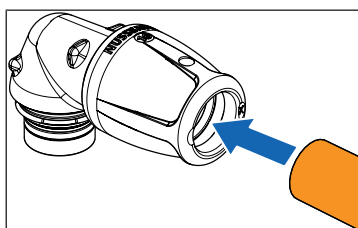

- 84255** - Collegamento a innesto diritto, per Optiflex-Flowpress, per tubi da 1 LU
- 84255** - Collegamento a innesto diritto, per Optiflex-Flowpress
- 84256** - Collegamento a innesto a gomito, per Optiflex-Flowpress, per tubi da 1 LU
- 84256** - Collegamento a innesto a gomito, per Optiflex-Flowpress
- 85155** - Collegamento a innesto diritto, per Optiflex-Profix
- 85156** - Collegamento a innesto a gomito, per Optiflex-Profix
- 86104** - Collegamento a innesto diritto, con filetto maschio
- 86105** - Collegamento a innesto a gomito, con filetto maschio
- 86106** - Collegamento a innesto diritto, per MF½, con filetto maschio
- 86107** - Collegamento a innesto a gomito, per MF½, con filetto maschio
- 86120** - Tappo di chiusura a innesto, per distributore Optiflex
- 86121** - Collegamento di sicurezza, per stacco distributore

### 1.1 Realizzazione del collegamento con collegamento a innesto

1. Effettuare un controllo visivo delle superfici, dell'O-ring e dell'anello a scatto. La superficie interna dell'uscita collettore deve essere pulita e priva di depositi.