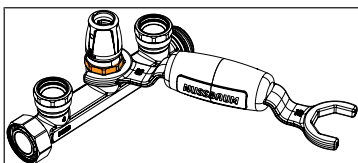

### 1.1 Realizzazione del collegamento con collegamento a innesto

1. Effettuare un controllo visivo delle superfici, dell'O-ring e dell'anello a scatto. La superficie interna dell'uscita collettore deve essere pulita e priva di depositi.

2. Inserire il tubo secondo le istruzioni operative del rispettivo sistema.

3. Inserire il collegamento a innesto.

4. Effettuare una prova di trazione.

### 1.2 Rimozione del collegamento a innesto

1. Svitare il collegamento a innesto e il collegamento di sicurezza.

2. Liberare il manicotto speciale sulla chiave poligonale.

3. Avvitare il manicotto speciale al collegamento di sicurezza.