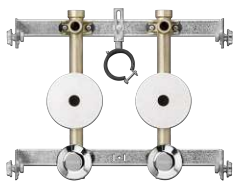

71280 - Optimis-Tec-Lavabo set sotto muro, per contatori d'acqua AC/AF

Costruzione e materiali

1	Optimis-Tec-Dima di fissaggio (71220)	Acciaio zincato
2	Supporto scarico (85068)	acciaio, materiale sintetico
3	Guaina di protezione (67018)	Materiale sintetico
4	Set di montaggio valvola sotto muro 2 × (67115)	Rotguss CC246E
5	Rosetta (23091)	Materiale sintetico cromato
6	Optimis-Tec-Dima di fissaggio (71220)	Acciaio zincato
7	Optimis-Set di ancoraggio (72004)	Acciaio zincato

Dati tecnici

Medio		Acqua
Temperatura max. medio	[°C]	90
Pressione nominale		PN 10
Accessori		<ul style="list-style-type: none"> • Rosetta e cilindro (67017) • Rosetta cieca (67019)

Avvertenze per l'impiego

Per l'impiego del prodotto devono essere rispettati i seguenti requisiti e le seguenti avvertenze:

- Valgono le disposizioni della direttiva W3 della SVGW.
- Il contatore dell'acqua non può essere montato capovolto, in quanto il supporto non sarebbe sottoposto a un carico uniforme.
- Il tappo di chiusura incorporato in materiale sintetico può essere utilizzato per la prova di pressione ma **non è indicato per il funzionamento continuo**.
- Per il funzionamento continuo occorre sostituire il tappo di chiusura in materiale sintetico con il tappo di chiusura 67002 in bronzo.
- Per montare i contatori a capsula Koax si può utilizzare la guaina di protezione 67018 oppure la chiave di montaggio 59027.
- La guaina di protezione 67018 è indicata per l'installazione sotto muro da 37 fino a 77 mm (dal centro del tubo all'intonaco finito).
- Per le sezioni di misurazione della Nussbaum valgono le seguenti condizioni d'installazione:
 - Esame del tipo secondo MI-001
 - Sensibilità U0 / D0 (EN ISO 4064-1)
 - Interfaccia di collegamento tipo IST G 2" (EN ISO 4064-4)