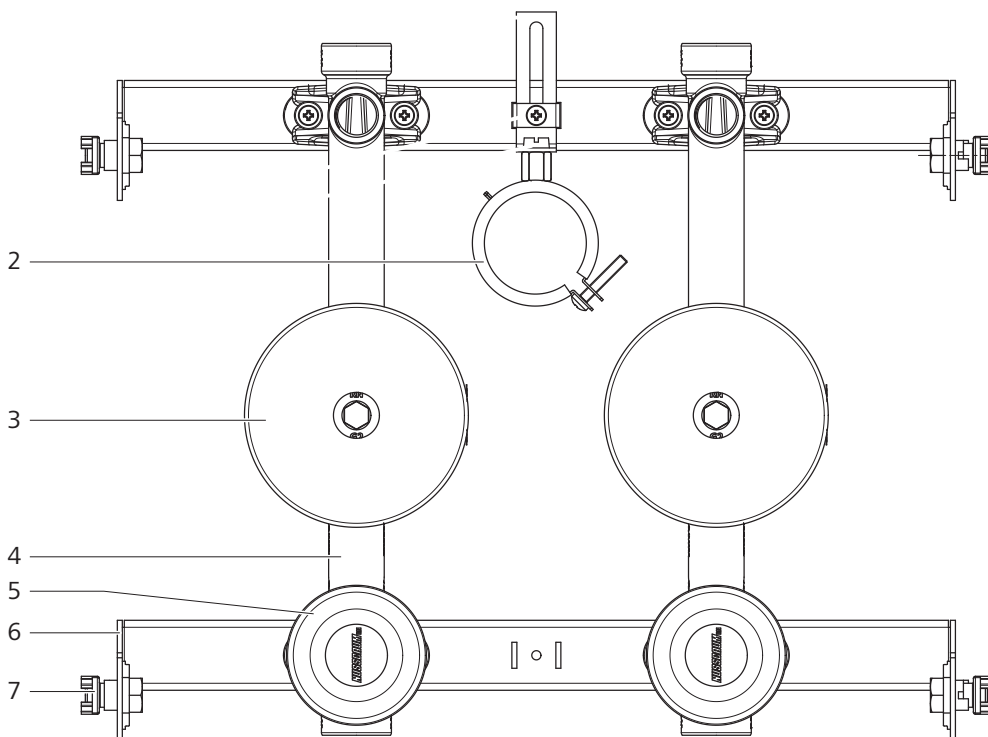

71280 - Optimis-Tec-Lavabo set sotto muro, per contatori d'acqua AC/AF

Costruzione e materiali

1	Optimis-Tec-Dima di fissaggio (71220)	Acciaio zincato
2	Supporto scarico (85068)	acciaio, materiale sintetico
3	Guaina di protezione (67018)	Materiale sintetico
4	Set di montaggio valvola sotto muro 2 × (67115)	Rotguss CC246E
5	Rosetta (23091)	Materiale sintetico cromato
6	Optimis-Tec-Dima di fissaggio (71220)	Acciaio zincato
7	Optimis-Set di ancoraggio (72004)	Acciaio zincato

Dati tecnici

Medio		Acqua
Temperatura max. medio	[°C]	90
Pressione nominale		PN 10
Accessori		<ul style="list-style-type: none"> • Rosetta e cilindro (67017) • Rosetta cieca (67019)

Avvertenze per l'impiego

Per l'impiego del prodotto devono essere rispettati i seguenti requisiti e le seguenti avvertenze:

- Valgono le disposizioni della direttiva W3 della SVGW.
- Il contatore dell'acqua non può essere montato capovolto, in quanto il supporto non sarebbe sottoposto a un carico uniforme.
- Il tappo di chiusura incorporato in materiale sintetico può essere utilizzato per la prova di pressione ma **non è indicato per il funzionamento continuo**.
- Per il funzionamento continuo occorre sostituire il tappo di chiusura in materiale sintetico con il tappo di chiusura 67002 in bronzo.
- Per montare i contatori a capsula Koax si può utilizzare la guaina di protezione 67018 oppure la chiave di montaggio 59027.
- La guaina di protezione 67018 è indicata per l'installazione sotto muro da 37 fino a 77 mm (dal centro del tubo all'intonaco finito).
- Per le sezioni di misurazione della Nussbaum valgono le seguenti condizioni d'installazione:
 - Esame del tipo secondo MI-001
 - Sensibilità U0 / D0 (EN ISO 4064-1)
 - Interfaccia di collegamento tipo IST G 2" (EN ISO 4064-4)