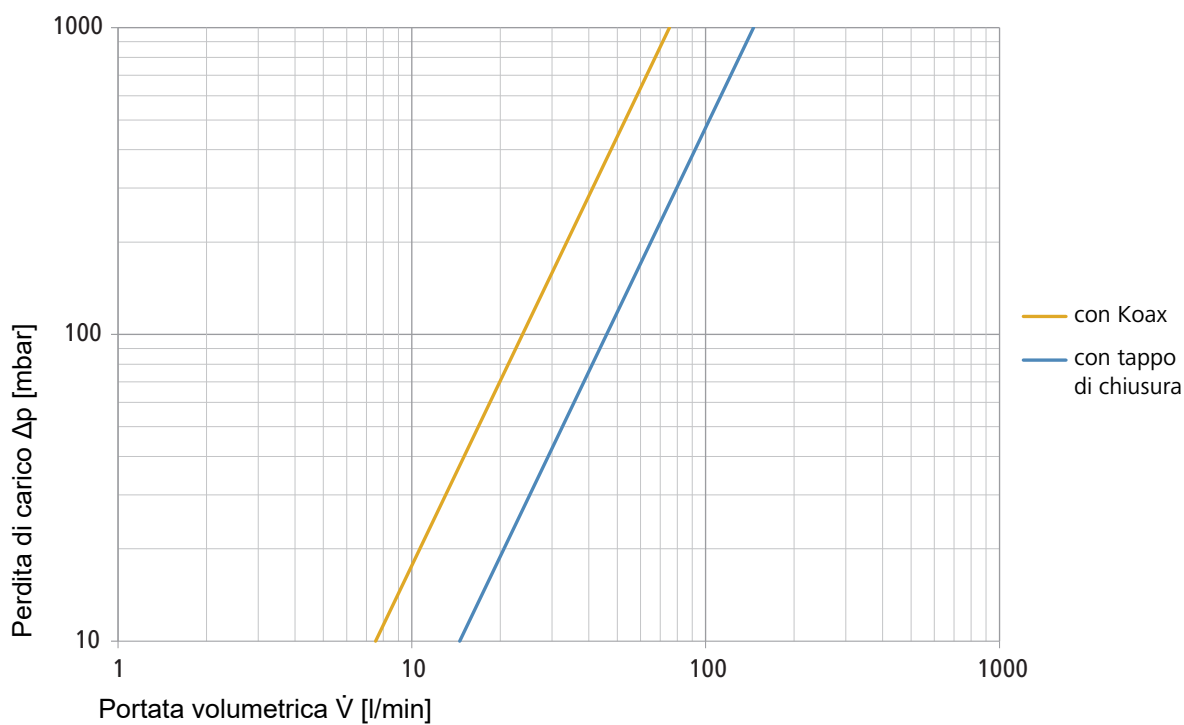

71280 - Optimis-Tec-Lavabo set sotto muro, per contatori d'acqua AC/AF

Costruzione e materiali

1	Optimis-Tec-Dima di fissaggio (71220)	Acciaio zincato
2	Supporto scarico (85068)	acciaio, materiale sintetico
3	Guaina di protezione (67018)	Materiale sintetico
4	Set di montaggio valvola sotto muro 2 × (67115)	Rotguss CC246E
5	Rosetta (23091)	Materiale sintetico cromato
6	Optimis-Tec-Dima di fissaggio (71220)	Acciaio zincato
7	Optimis-Set di ancoraggio (72004)	Acciaio zincato

Dati tecnici

Medio		Acqua
Temperatura max. medio	[°C]	90
Pressione nominale		PN 10
Accessori		<ul style="list-style-type: none"> • Rosetta e cilindro (67017) • Rosetta cieca (67019)

Avvertenze per l'impiego

Valori di perdita della pressione

		con Koax	con tappo di chiusura
Valore Kvs	[m ³ /h]	4.5	8.7
Valore ζ	[Zeta]	12.5	3.4

Diagramma di prestazione

Ulteriori informazioni e la versione più recente del presente documento sono disponibili sul nostro sito web www.nussbaum.ch.