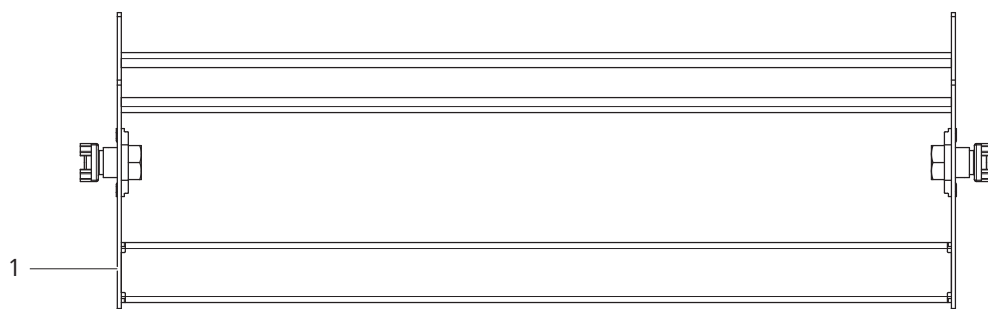

71280 - Optimis-Tec-Lavabo set sotto muro, per contatori d'acqua AC/AF

Costruzione e materiali

1	Optimis-Tec-Dima di fissaggio (71220)	Acciaio zincato
2	Supporto scarico (85068)	acciaio, materiale sintetico
3	Guaina di protezione (67018)	Materiale sintetico
4	Set di montaggio valvola sotto muro 2 × (67115)	Rotguss CC246E
5	Rosetta (23091)	Materiale sintetico cromato
6	Optimis-Tec-Dima di fissaggio (71220)	Acciaio zincato
7	Optimis-Set di ancoraggio (72004)	Acciaio zincato

Dati tecnici

Medio		Acqua
Temperatura max. medio	[°C]	90
Pressione nominale		PN 10
Accessori		<ul style="list-style-type: none"> • Rosetta e cilindro (67017) • Rosetta cieca (67019)

Avvertenze per l'impiego

Per l'impiego del prodotto devono essere rispettati i seguenti requisiti e le seguenti avvertenze:

- Valgono le disposizioni della direttiva W3 della SVGW.
- Il contatore dell'acqua non può essere montato capovolto, in quanto il supporto non sarebbe sottoposto a un carico uniforme.
- Il tappo di chiusura incorporato in materiale sintetico può essere utilizzato per la prova di pressione ma **non è indicato per il funzionamento continuo**.
- Per il funzionamento continuo occorre sostituire il tappo di chiusura in materiale sintetico con il tappo di chiusura 67002 in bronzo.
- Per montare i contatori a capsula Koax si può utilizzare la guaina di protezione 67018 oppure la chiave di montaggio 59027.
- La guaina di protezione 67018 è indicata per l'installazione sotto muro da 37 fino a 77 mm (dal centro del tubo all'intonaco finito).
- Per le sezioni di misurazione della Nussbaum valgono le seguenti condizioni d'installazione:
 - Esame del tipo secondo MI-001
 - Sensibilità U0 / D0 (EN ISO 4064-1)
 - Interfaccia di collegamento tipo IST G 2" (EN ISO 4064-4)