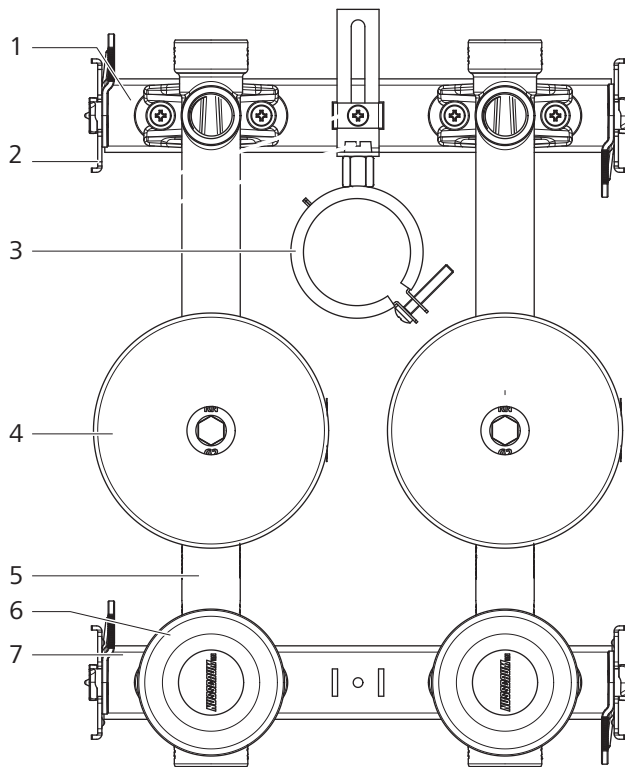

67123 - Modulo GIS, con set di montaggio valvola sotto muro 67115

Costruzione e materiali

1	Optivis-Tec-Dima di fissaggio (71220)	Acciaio zincato
2	Adattatore Geberit GIS con dispositivo di fissaggio rapido	Materiale sintetico
3	Supporto scarico (85068)	acciaio, materiale sintetico
4	Guaina di protezione (67018)	Materiale sintetico
5	Set di montaggio valvola sotto muro 2 × (67115)	Rotguss CC246E
6	Rosetta (23091)	Materiale sintetico cromato
7	Optivis-Tec-Dima di fissaggio (71220)	Acciaio zincato

Dati tecnici

Medio		Acqua
Temperatura max. medio	[°C]	90
Pressione nominale		PN 10
Accessori		<ul style="list-style-type: none"> • Rosetta e cilindro (67017) • Rosetta cieca (67019)

Avvertenze per l'impiego

Per l'impiego del prodotto devono essere rispettati i seguenti requisiti e le seguenti avvertenze:

- Valgono le disposizioni della direttiva W3 della SVGW.
- Il contatore dell'acqua non può essere montato capovolto, in quanto il supporto non sarebbe sottoposto a un carico uniforme.
- Il tappo di chiusura incorporato in materiale sintetico può essere utilizzato per la prova di pressione ma **non è indicato per il funzionamento continuo**.
- Per il funzionamento continuo occorre sostituire il tappo di chiusura in materiale sintetico con il tappo di chiusura 67002 in bronzo.
- Per montare i contatori a capsula Koax si può utilizzare la guaina di protezione 67018 oppure la chiave di montaggio 59027.
- La guaina di protezione 67018 è indicata per l'installazione sotto muro da 37 fino a 77 mm (dal centro del tubo all'intonaco finito).
- Per le sezioni di misurazione della Nussbaum valgono le seguenti condizioni d'installazione:
 - Esame del tipo secondo MI-001
 - Sensibilità U0 / D0 (EN ISO 4064-1)
 - Interfaccia di collegamento tipo IST G 2" (EN ISO 4064-4)