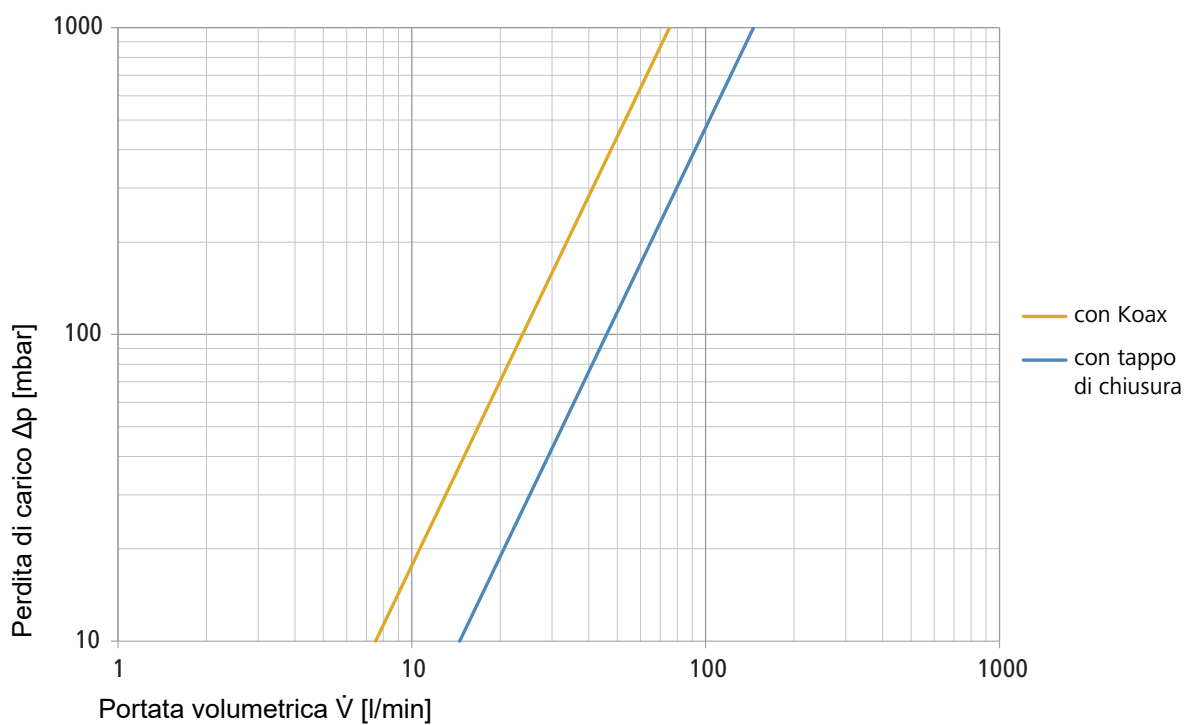

67123 - Modulo GIS, con set di montaggio valvola sotto muro 67115

Costruzione e materiali

1	Optivis-Tec-Dima di fissaggio (71220)	Acciaio zincato
2	Adattatore Geberit GIS con dispositivo di fissaggio rapido	Materiale sintetico
3	Supporto scarico (85068)	acciaio, materiale sintetico
4	Guaina di protezione (67018)	Materiale sintetico
5	Set di montaggio valvola sotto muro 2 × (67115)	Rotguss CC246E
6	Rosetta (23091)	Materiale sintetico cromato
7	Optivis-Tec-Dima di fissaggio (71220)	Acciaio zincato

Dati tecnici

Medio		Acqua
Temperatura max. medio	[°C]	90
Pressione nominale		PN 10
Accessori		<ul style="list-style-type: none"> • Rosetta e cilindro (67017) • Rosetta cieca (67019)

Avvertenze per l'impiego

Valori di perdita della pressione

		con Koax	con tappo di chiusura
Valore Kvs	[m ³ /h]	4.5	8.7
Valore ζ	[Zeta]	12.5	3.4

Diagramma di prestazione

Ulteriori informazioni e la versione più recente del presente documento sono disponibili sul nostro sito web www.nussbaum.ch.