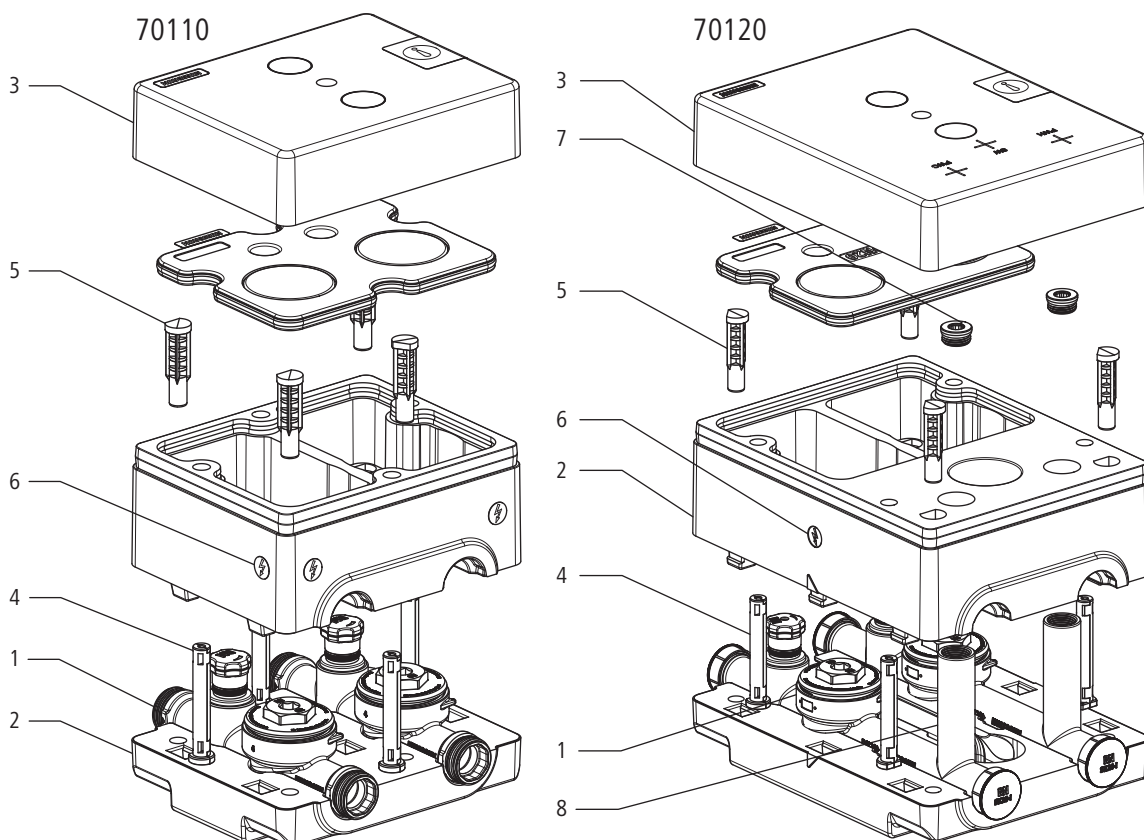

**70090** - Set di collegamento cucina, con scatola rubinetteria sotto muro, esecuzione doppia compatta

**70091** - Set di collegamento cucina, con scatola rubinetteria sotto muro, esecuzione doppia

**70110** - Scatola rubinetteria sotto muro, esecuzione doppia compatta

**70120** - Scatola lavabo sotto muro

## Costruzione e materiali

1	Set valvola con raccordo per contatore a capsula Koax	Bronzo CC246E
2	Scatola isolante	EPP
3	Cappuccio di protezione	Materiale sintetico
4	Tassello d'inserimento lungo	
5	Tassello d'inserimento corto	
6	Contrassegno allacciamento elettrico	
7	Tappo di chiusura	Ottone CW724R
8	Pezzo a Ti 70131	Bronzo CC246E

## Dati tecnici

Medio		Acqua
Temperatura max. medio	[°C]	90
Pressione nominale		PN 10