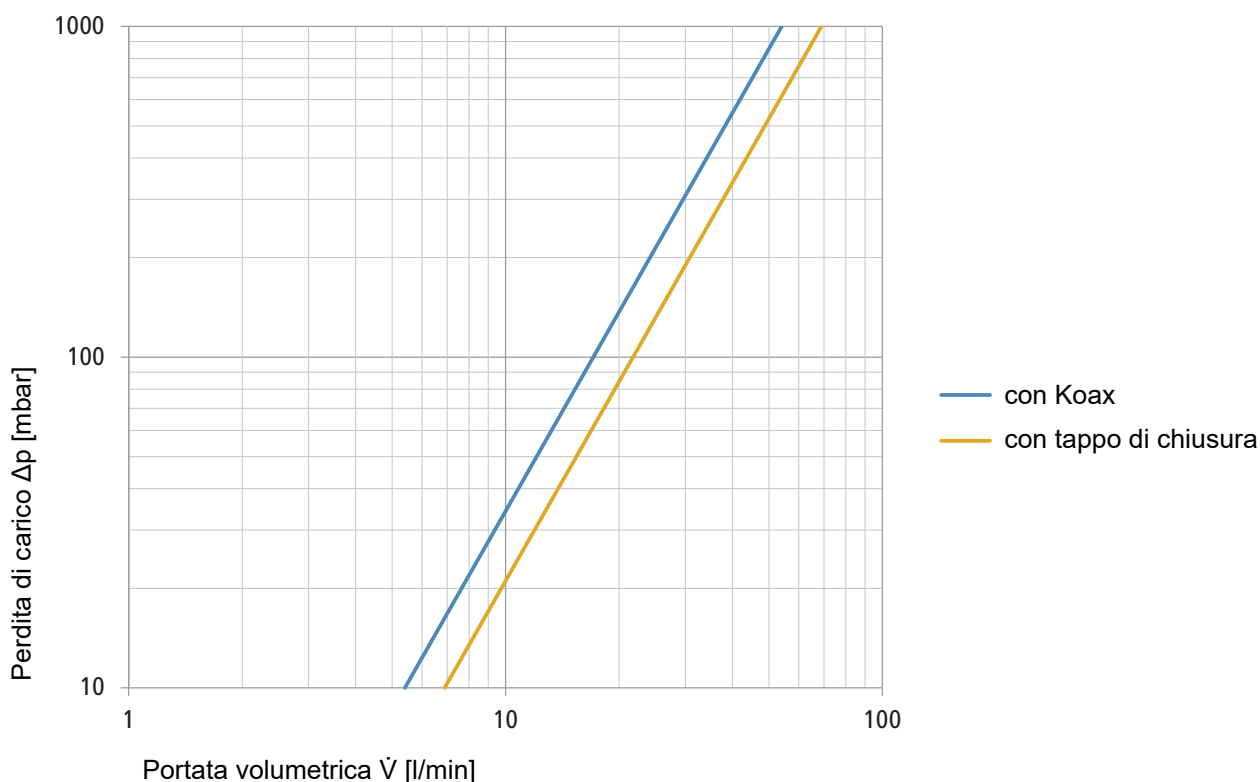

Avvertenze per l'impiego

Per l'impiego del prodotto devono essere rispettati i seguenti requisiti e le seguenti avvertenze:

- Valgono le disposizioni della direttiva W3 della SVGW.

Valori di perdita della pressione

		con Koax	con tappo di chiusura
Valore Kvs	[m³/h]	3.24	4.14
Valore ζ	[Zeta]	24.28	14.94

Diagramma di prestazione

Ulteriori informazioni e la versione più recente del presente documento sono disponibili sul nostro sito web www.nussbaum.ch.

70090   70091   70110   70120